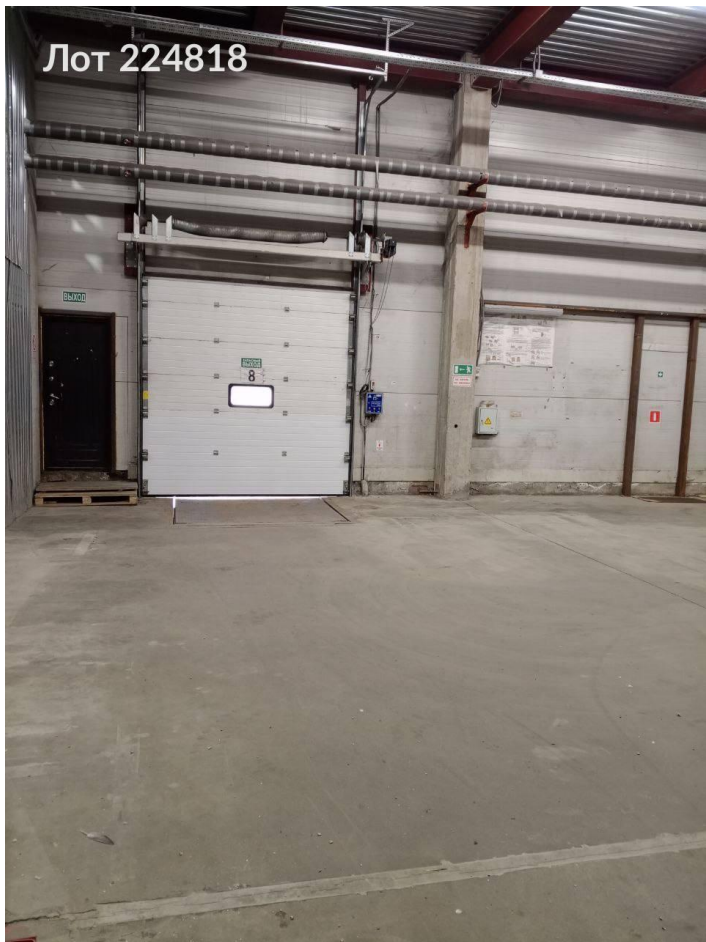

Лот 224818

Лот 224818